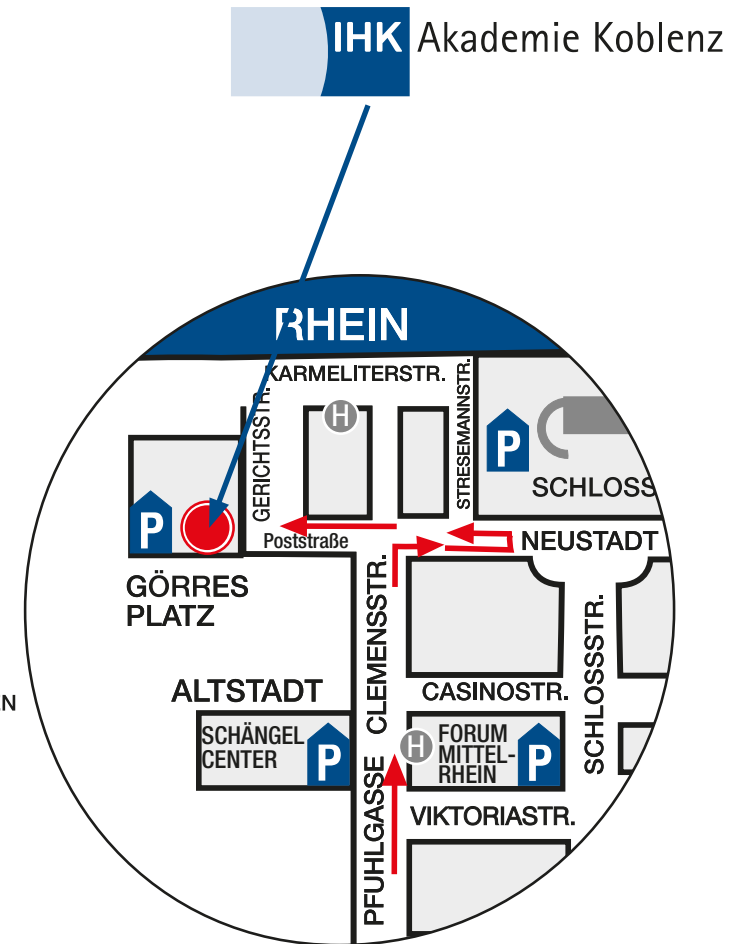

# IHK-Akademie Koblenz

Josef-Görres-Platz 19 | 56068 Koblenz

Die Tiefgaragen am Görresplatz, am Schängelcenter und am Schloss sind durchgehend geöffnet.

Die IHK-Akademie Koblenz ist in der Innenstadt von Koblenz gelegen und mit öffentlichen Verkehrsmitteln wie folgt zu erreichen:

Haltestelle Zentralplatz: Linie 2, 2/12, 5/15, 6/16, 8, 9, 10 und 27, Haltestelle Görresplatz: Linie 1