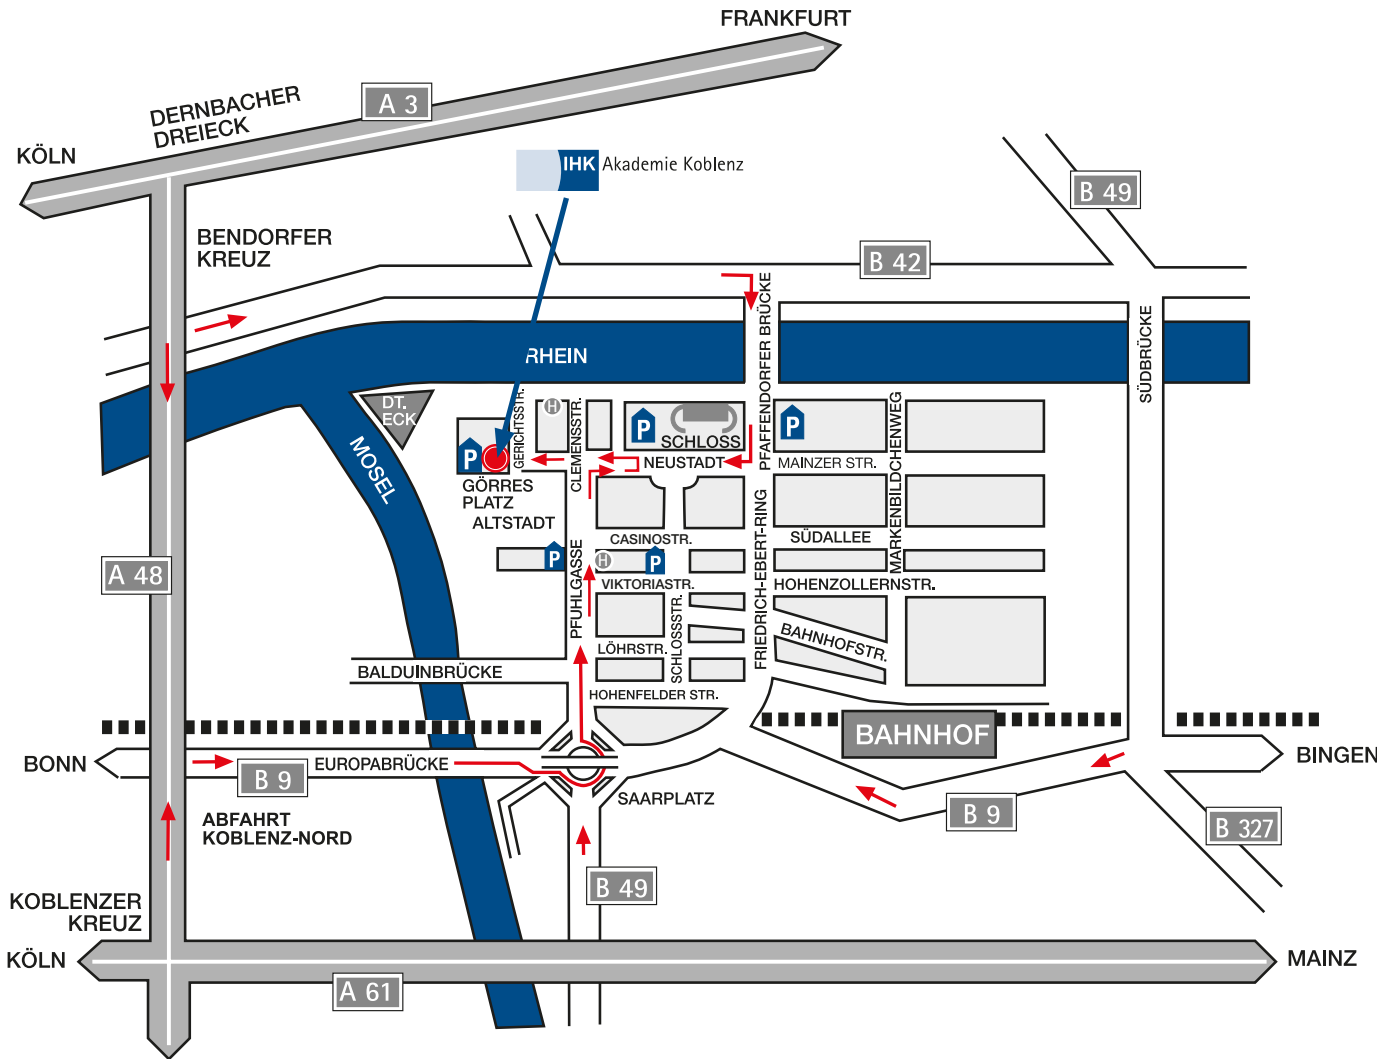

# IHK-Akademie Koblenz

Josef-Görres-Platz 19 | 56068 Koblenz

Die Tiefgaragen am Görresplatz, am Schängelcenter und am Schloss sind durchgehend geöffnet.

Die IHK-Akademie Koblenz ist in der Innenstadt von Koblenz gelegen und mit öffentlichen Verkehrsmitteln wie folgt zu erreichen:

Haltestelle Zentralplatz: Linie 2, 2/12, 5/15, 6/16, 8, 9, 10 und 27, Haltestelle Görresplatz: Linie 1